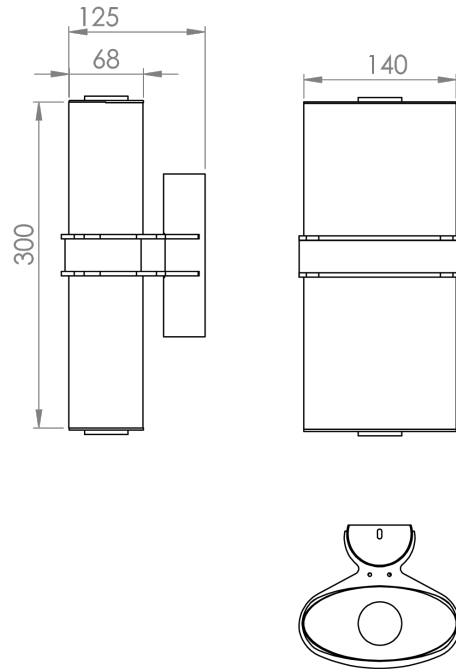

מנורת קיר Elysium wall

אורך: 300 מ"מ

חומר גלם: פליז, זכוכית פריזמטית אובלית, חגורת עור

מקור אור

סרט לד: 15W cob

גוון אור: 3000K

DORIKIMHI
Architectural Lighting

*הגופים מיוצרים ע"פי דרישה בהתאמה
ללקוח ולכן ניתן לעשות בהם שינויים
של גודל, צבע, גוון אור וכדומה